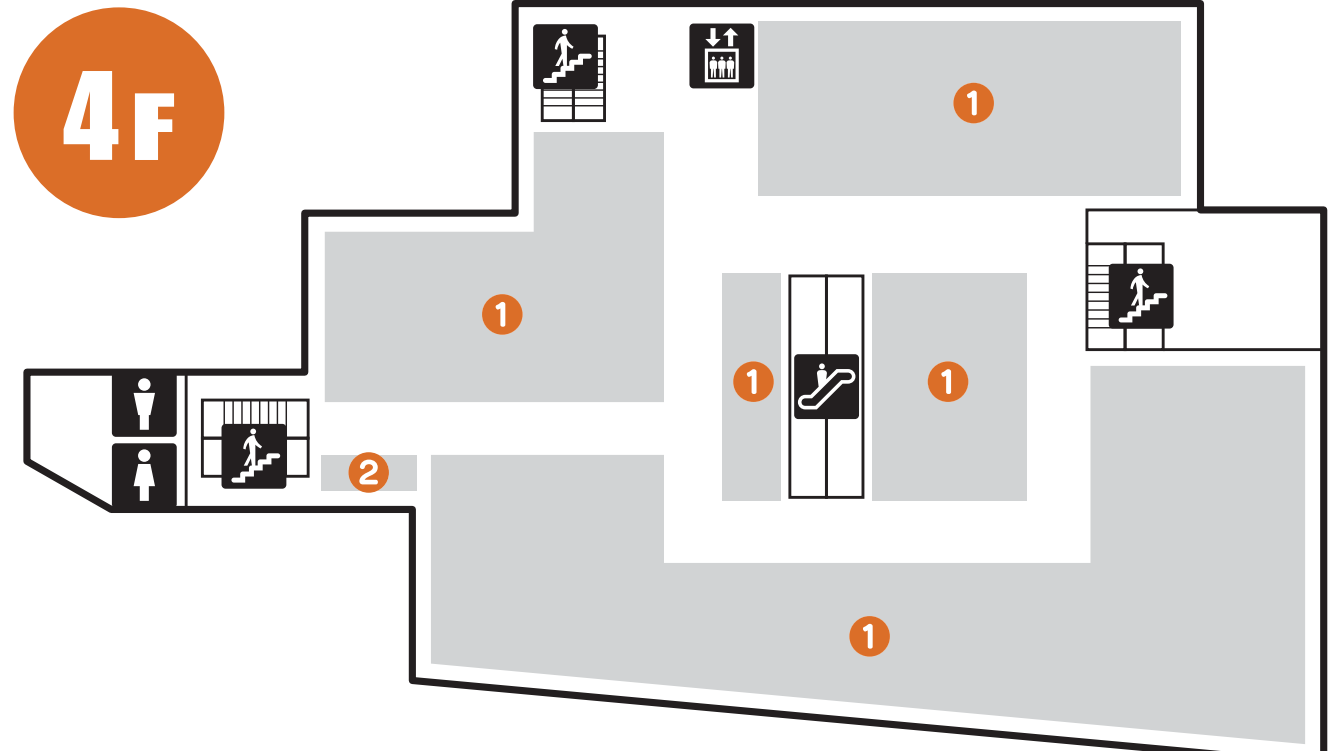

- ① カラオケまねきねこ [カラオケ]
- ② スシロー立川駅北口店 [回転寿司]

- ① ザ・ダイソー [バラエティショップ]
- ② スマホサポート [iPhone 修理]

- ① アジアティーク [エスニック料理]
- ② マジックミシン [服飾リフォーム]
- ③ EL FILO [セレクトショップ]
- ④ じゃんぱら立川フロム中武店 [スマホ・PC等 買取・販売]
- ⑤ カフェ・ベローチェ [カフェ]
- ⑥ よくわかる!ほけん案内 アフラック [保険の相談窓口]
- ⑦ ファーストキッチン・ウェンディーズ [ファストフード]
- ⑧ いちご一会 [和菓子・ケーキ]
- ⑨ 楽天モバイル [携帯ショップ]
- ⑩ 富士そば [そば・うどん]
- ⑪ いきなりステーキ [ステーキ]
- ⑫ ドリームチケット [金券ショップ]
- ⑬ 築地銀だこ [たこ焼]
- ⑭ 光雲堂 [仏壇・仏具・位牌]

# 営業時間：10:00 ~ 20:00

(飲食店・クリニックなど一部店舗により異なります)

AED：1F・7F (自動体外式除細動器)

エスカレーター

階段

男性用トイレ

ATM：1F (りそな銀行がご利用いただけます)

エレベーター

女性用トイレ

多目的トイレ：1F・3F・5F (オストメイト対応設備・オムツ替えに便利なベビーシート)

※ ベビーキープ：全てのトイレの1つ以上のブースに赤ちゃんといっしょに入れる「ベビーキープ」が設置されています  
 ※ 館内への飲食物の持ち込み・食べ歩きはご遠慮願います