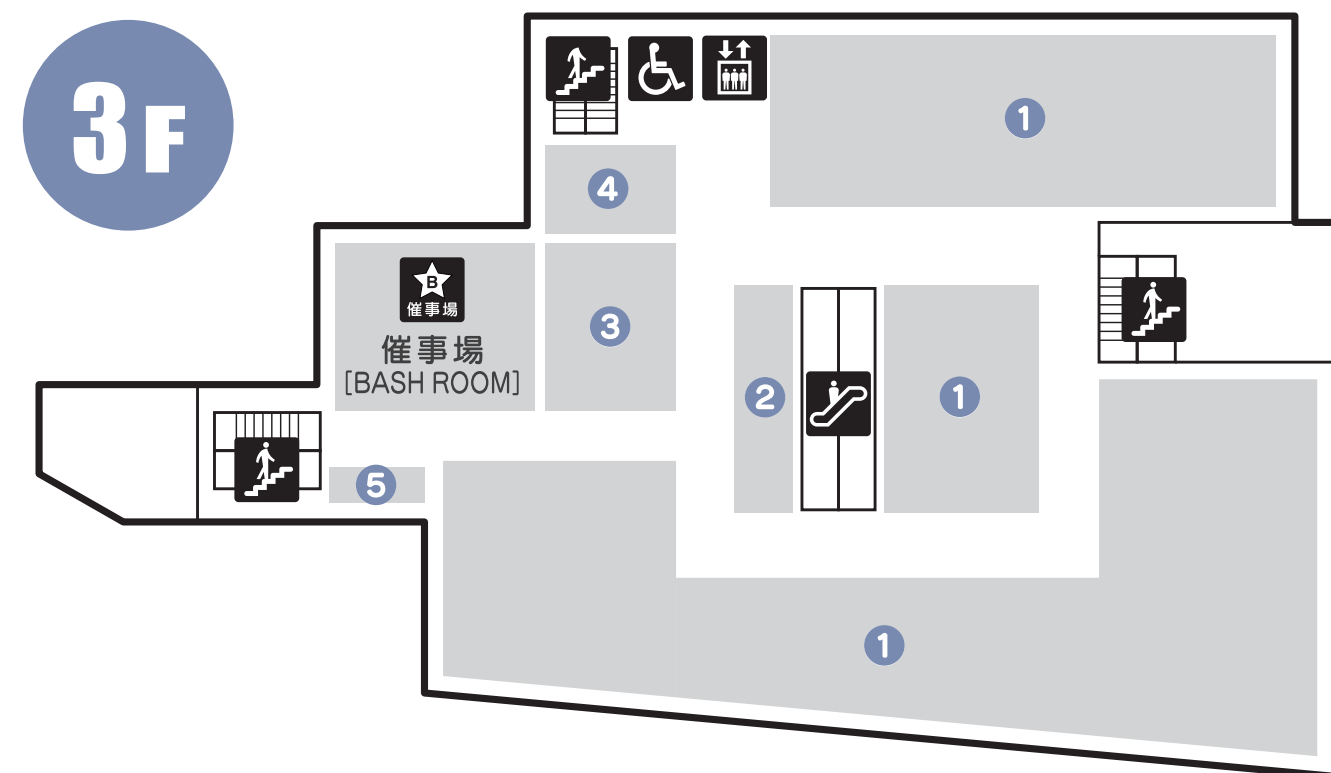

- ① サカゼン [紳士服・婦人服・インポートブランド]

- ① 好日山荘 [登山・アウトドア用品]
- ② 東京中央美容外科 立川院 [美容整形]
- ③ 猫カフェモカ 立川店 [猫カフェ]
- ④ Green Style [シェアオフィス]

- ① SHOE・PLAZA [靴の大型専門店]
- ② クリスタル・ワールド [天然石・化石・アクセサリ]
- ③ リフレヌ [骨盤調整・整体・リンパ]
- ④ エルセーヌ [エステ]
- ⑤ 住信SBIネット銀行 立川ローンプラザ [銀行代理業]
- ⑥ ZWEI [結婚相談所・婚活パーティー]
- ⑦ 三松 [きもの・和雑貨]
- ⑧ 立川占い館 [占い]
- ⑨ 開業準備中

- ① パシオス [総合衣料]
- ② 保険クリニック フロム中武立川店 [保険の相談窓口]
- ③ リユース着物 たんず屋 [きもの・和装小物]
- ④ Bianca [ネイル・まつ毛エクステ・カール]
- ⑤ わたしのハイク。立川フロム中武店 [セルフエステ]

- ① TOPS FOOTBALL PARK立川 [フットサル]
- (平日)12:00-23:00 / (土日祝日)8:00-23:00  
22時以降はサイレントプレーをお願いいたします

# 営業時間：10:00 ~ 20:00

(飲食店・クリニックなど一部店舗により異なります)

AED：1F・7F (自動体外式除細動器)

エスカレーター

階段

男性用トイレ

ATM：1F (りそな銀行がご利用いただけます)

エレベーター

女性用トイレ

多目的トイレ：1F・3F・5F (オストメイト対応設備・オムツ替えに便利なベビーシート)

※ ベビーキープ：全てのトイレの1つ以上のブースに赤ちゃんといっしょに入れる「ベビーキープ」が設置されています  
 ※ 館内への飲食物の持ち込み・食べ歩きはご遠慮願います