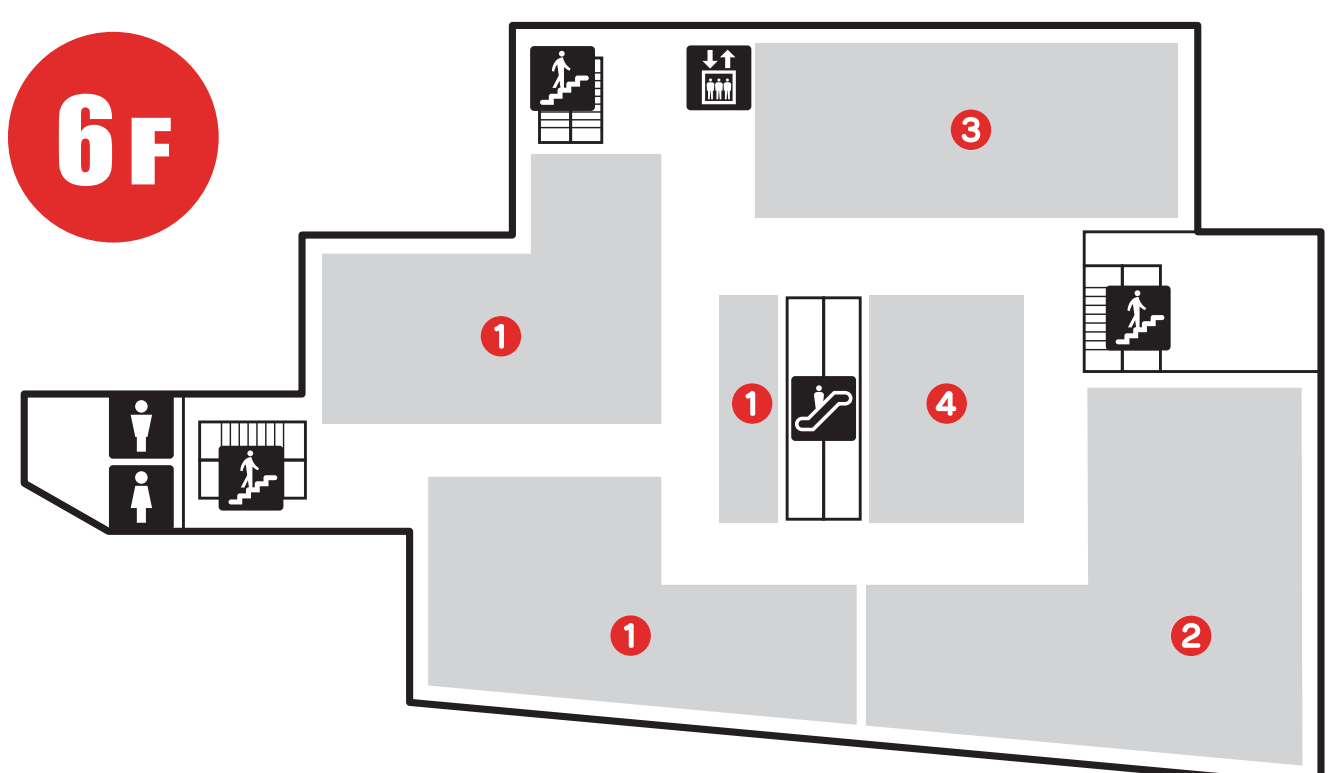

- ① カラオケまねきねこ [カラオケ]
- ② スシロー立川駅北口店 [回転寿司]

- ① ザ・ダイソー [バラエティショップ]
- ② スマホサポート [iPhone 修理]

- ① アジアティーク [エスニック料理]
- ② マジックミシン [服飾リフォーム]
- ③ EL FILO [セレクトショップ]
- ④ じゃんぱら立川フロム中武店 [スマホ・PC等 買取・販売]
- ⑤ カフェ・ベローチェ [カフェ]
- ⑥ よくわかる!ほけん案内 アフラック [保険の相談窓口]
- ⑦ ファーストキッチン・ウェンディーズ [ファストフード]
- ⑧ いちご一会 [和菓子・ケーキ]
- ⑨ 楽天モバイル [携帯ショップ]
- ⑩ 富士そば [そば・うどん]
- ⑪ いきなりステーキ [ステーキ]
- ⑫ ドリームチケット [金券ショップ]
- ⑬ 築地銀だこ [たこ焼]
- ⑭ 光雲堂 [仏壇・仏具・位牌]

- ① サカゼン [紳士服・婦人服・インポートブランド]

- ① 好日山荘 [登山・アウトドア用品]
- ② 東京中央美容外科 立川院 [美容整形]
- ③ 猫カフェモカ 立川店 [猫カフェ]
- ④ Green Style [シェアオフィス]

- ① SHOE・PLAZA [靴の大型専門店]
- ② クリスタル・ワールド [天然石・化石・アクセサリ]
- ③ リフレヌ [骨盤調整・整体・リンパ]
- ④ エルセーヌ [エステ]
- ⑤ 住信SBIネット銀行 立川ローンプラザ [銀行代理業]
- ⑥ ZWEI [結婚相談所・婚活パーティー]
- ⑦ 三松 [きもの・和雑貨]
- ⑧ 立川占い館 [占い]
- ⑨ 開業準備中

# 営業時間：10:00 ~ 20:00

(飲食店・クリニックなど一部店舗により異なります)

AED：1F・7F (自動体外式除細動器)

エスカレーター

階段

男性用トイレ

ATM：1F (りそな銀行がご利用いただけます)

エレベーター

女性用トイレ

多目的トイレ：1F・3F・5F (オストメイト対応設備・オムツ替えに便利なベビーシート)

※ ベビーキープ：全てのトイレの1つ以上のブースに赤ちゃんといっしょに入れる「ベビーキープ」が設置されています  
 ※ 館内への飲食物の持ち込み・食べ歩きはご遠慮願います