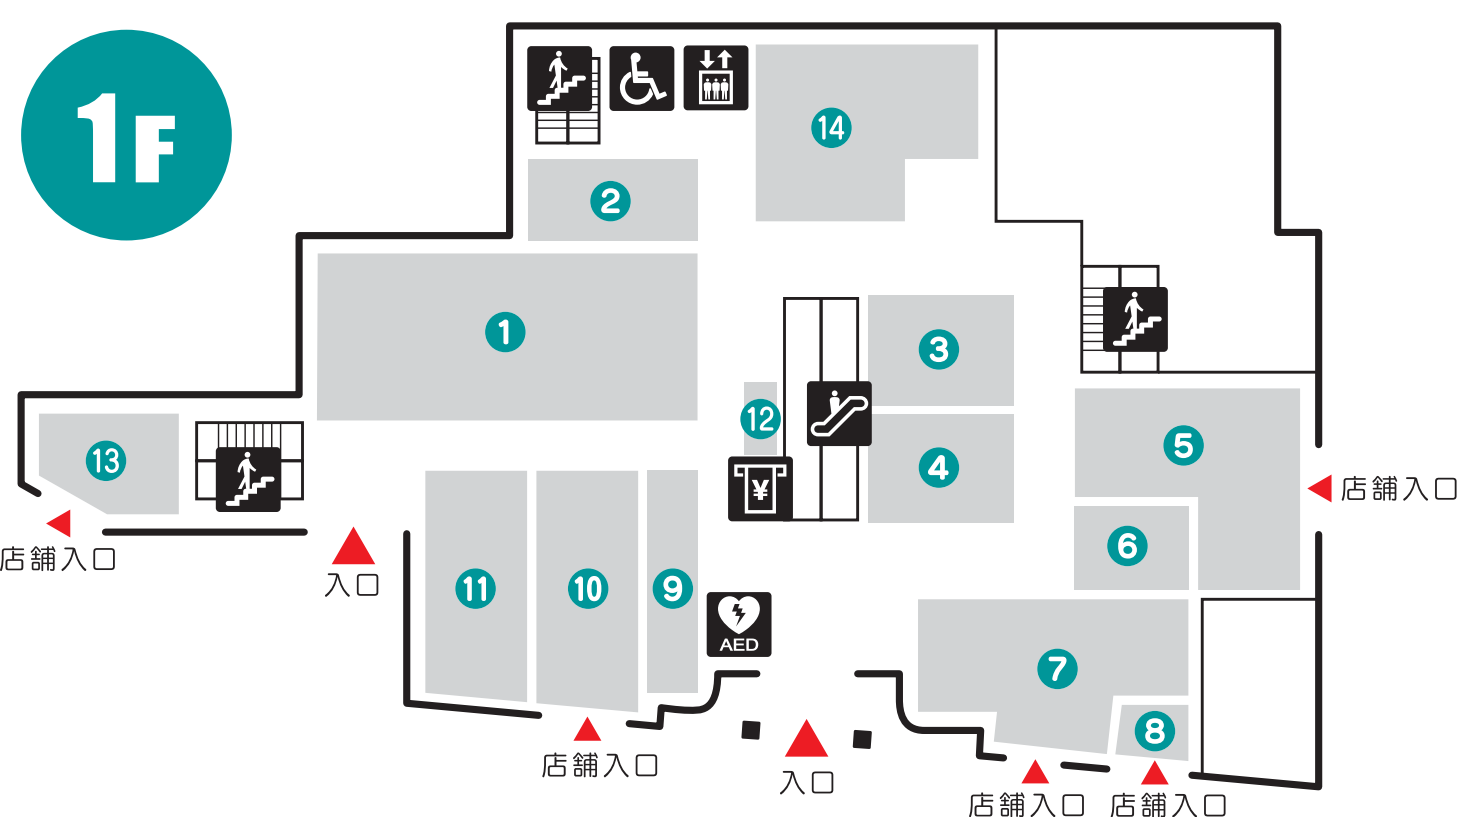

- ① カラオケまねきねこ [カラオケ]
- ② スシロー立川駅北口店 [回転寿司]

- ① ザ・ダイソー [バラエティショップ]
- ② スマホサポート [iPhone 修理]

- ① アジアティーク [エスニック料理]
- ② マジックミシン [服飾リフォーム]
- ③ EL FILO [セレクトショップ]
- ④ じゃんぱら立川フロム中武店 [スマホ・PC等 買取・販売]
- ⑤ カフェ・ベローチェ [カフェ]
- ⑥ よくわかる!ほけん案内 アフラック [保険の相談窓口]
- ⑦ ファーストキッチン・ウェンディーズ [ファストフード]
- ⑧ いちご一会 [和菓子・ケーキ]
- ⑨ 楽天モバイル [携帯ショップ]
- ⑩ 富士そば [そば・うどん]
- ⑪ いきなりステーキ [ステーキ]
- ⑫ ドリームチケット [金券ショップ]
- ⑬ 築地銀だこ [たこ焼]
- ⑭ 光雲堂 [仏壇・仏具・位牌]

- ① サカゼン [紳士服・婦人服・インポートブランド]

- ① 好日山荘 [登山・アウトドア用品]
- ② 東京中央美容外科 立川院 [美容整形]
- ③ 猫カフェモカ 立川店 [猫カフェ]
- ④ Green Style [シェアオフィス]

- ① SHOE・PLAZA [靴の大型専門店]
- ② クリスタル・ワールド [天然石・化石・アクセサリ]
- ③ リフレヌ [骨盤調整・整体・リンパ]
- ④ エルセーヌ [エステ]
- ⑤ 住信SBIネット銀行 立川ローンプラザ [銀行代理業]
- ⑥ ZWEI [結婚相談所・婚活パーティー]
- ⑦ 三松 [きもの・和雑貨]
- ⑧ 立川占い館 [占い]
- ⑨ 開業準備中

# 営業時間：10:00 ~ 20:00

(飲食店・クリニックなど一部店舗により異なります)

AED：1F・7F (自動体外式除細動器)

エスカレーター

階段

男性用トイレ

ATM：1F (りそな銀行がご利用いただけます)

エレベーター

女性用トイレ

多目的トイレ：1F・3F・5F (オストメイト対応設備・オムツ替えに便利なベビーシート)

※ ベビーキープ：全てのトイレの1つ以上のブースに赤ちゃんといっしょに入れる「ベビーキープ」が設置されています  
 ※ 館内への飲食物の持ち込み・食べ歩きはご遠慮願います