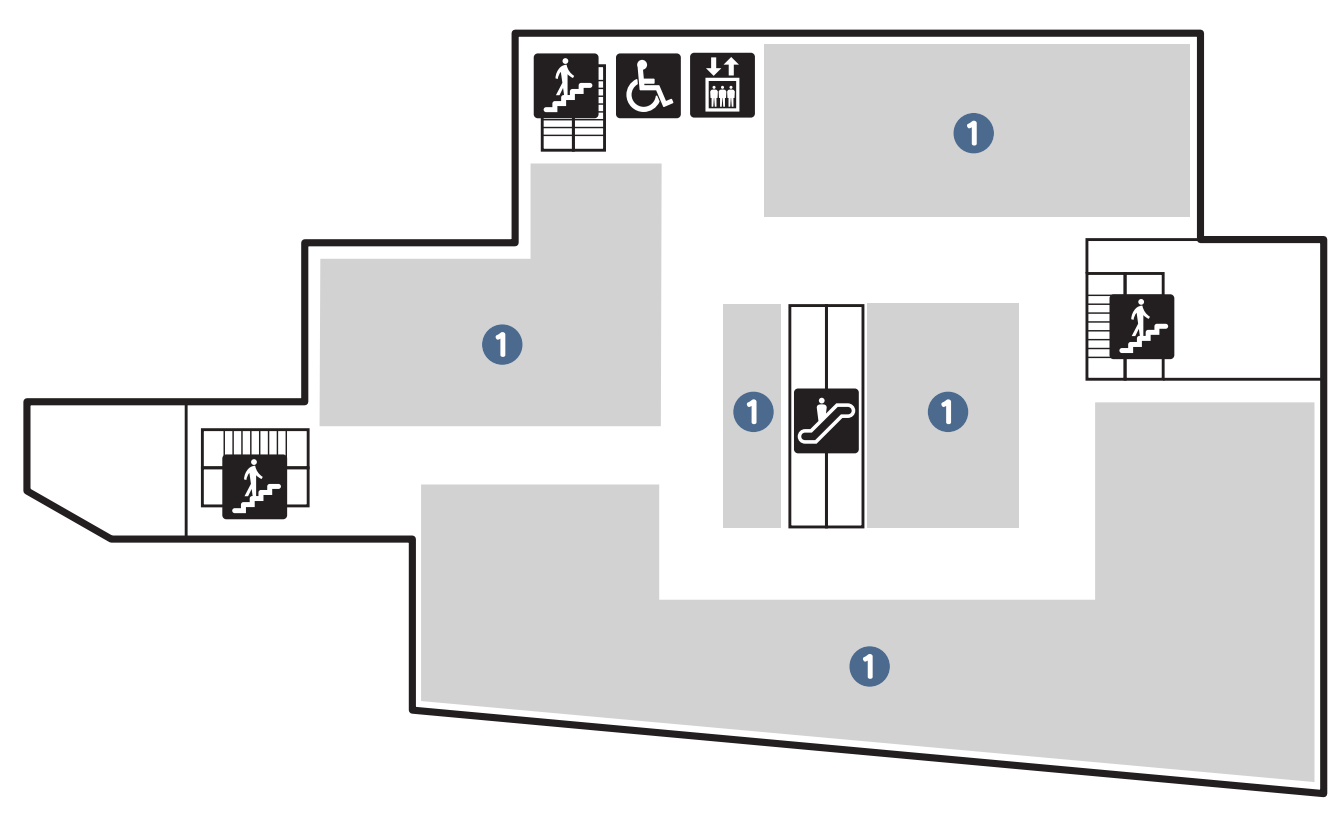

- ① カラオケまねきねこ [カラオケ]
- ② スシロー立川駅北口店 [回転寿司]

- ① ザ・ダイソー [バラエティショップ]
- ② スマホサポート [iPhone 修理]

- ① アジアティーク [エスニック料理]
- ② マジックミシン [服飾リフォーム]
- ③ EL FILO [セレクトショップ]
- ④ じゃんぱら立川フロム中武店 [スマホ・PC等 買取・販売]
- ⑤ カフェ・ベローチェ [カフェ]
- ⑥ よくわかる!ほけん案内 アフラック [保険の相談窓口]
- ⑦ ファーストキッチン・ウェンディーズ [ファストフード]
- ⑧ いちご一会 [和菓子・ケーキ]
- ⑨ 楽天モバイル [携帯ショップ]
- ⑩ 富士そば [そば・うどん]
- ⑪ いきなりステーキ [ステーキ]
- ⑫ ドリームチケット [金券ショップ]
- ⑬ 築地銀だこ [たこ焼]
- ⑭ 光雲堂 [仏壇・仏具・位牌]

# 営業時間：10:00 ~ 20:00

(飲食店・クリニックなど一部店舗により異なります)

AED：1F・7F (自動体外式除細動器)

エスカレーター

階段

男性用トイレ

ATM：1F (りそな銀行がご利用いただけます)

エレベーター

女性用トイレ

多目的トイレ：1F・3F・5F (オストメイト対応設備・オムツ替えに便利なベビーシート)

※ ベビーキープ：全てのトイレの1つ以上のブースに赤ちゃんといっしょに入れる「ベビーキープ」が設置されています  
 ※ 館内への飲食物の持ち込み・食べ歩きはご遠慮願います