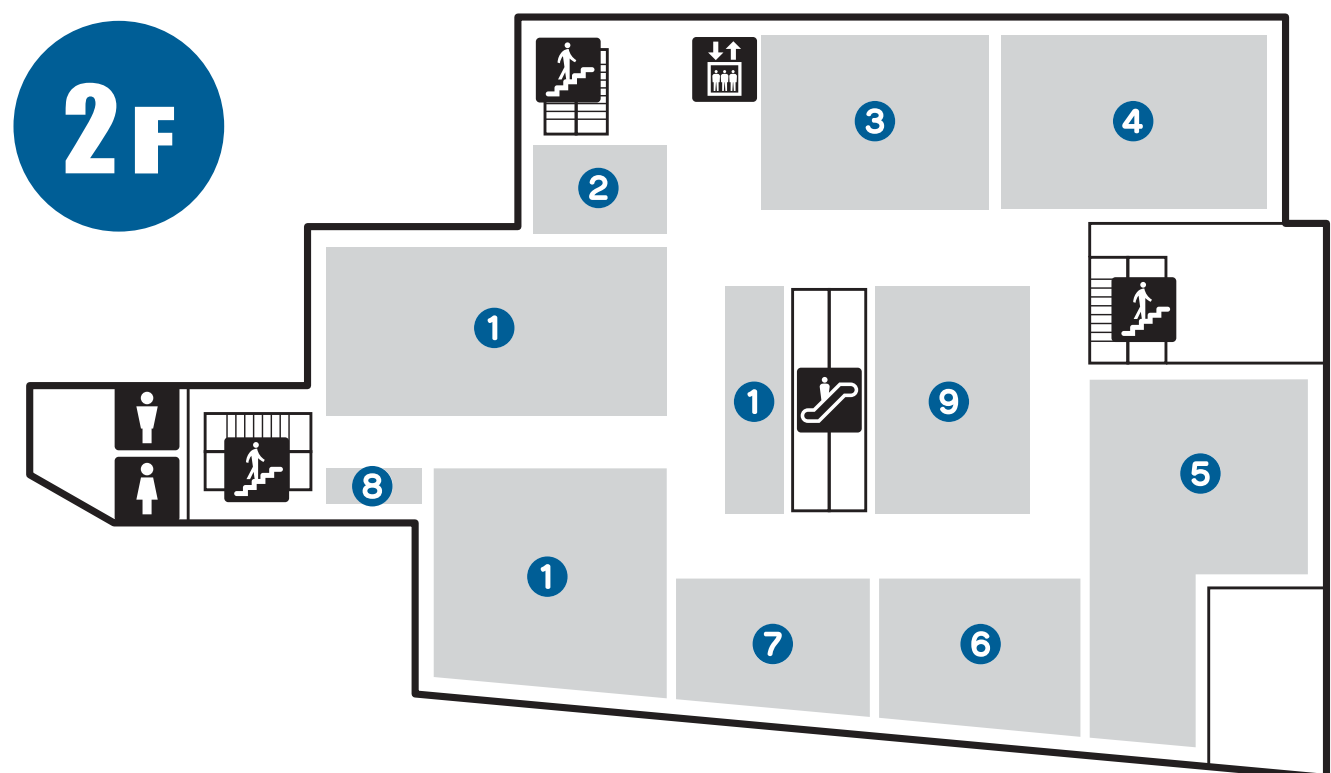

- ① SHOE・PLAZA [靴の大型専門店]
- ② クリスタル・ワールド [天然石・化石・アクセサリ]
- ③ リフレヌ [骨盤調整・整体・リンパ]
- ④ エルセーヌ [エステ]
- ⑤ 住信SBIネット銀行 立川ローンプラザ [銀行代理業]
- ⑥ ZWEI [結婚相談所・婚活パーティー]
- ⑦ 三松 [きもの・和雑貨]
- ⑧ 立川占い館 [占い]
- ⑨ 開業準備中