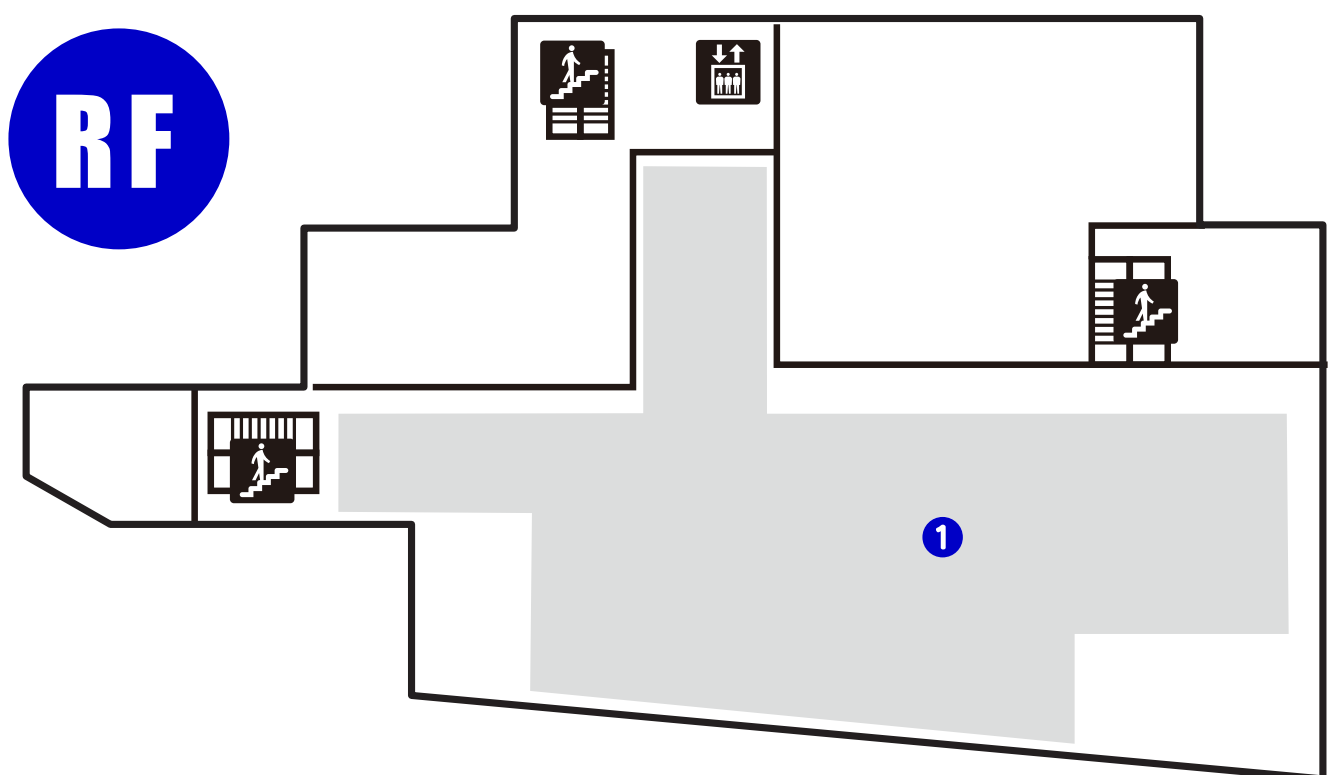

- ① TOPS FOOTBALL PARK立川 [フットサル]
2. (平日)12:00-23:00 / (土日祝日)8:00-23:00
   22時以降はサイレントプレーをお願いいたします

営業時間：10:00 ~ 20:00

(飲食店・クリニックなど一部店舗により異なります)

AED：1F・7F (自動体外式除細動器)

エスカレーター

階段

男性用トイレ

ATM：1F (りそな銀行がご利用いただけます)

エレベーター

女性用トイレ

多目的トイレ：1F・3F・5F (オストメイト対応設備・オムツ替えに便利なベビーシート)

※ ベビーキープ：全てのトイレの1つ以上のブースに赤ちゃんといっしょに入れる「ベビーキープ」が設置されています
※ 館内への飲食物の持ち込み・食べ歩きはご遠慮願います